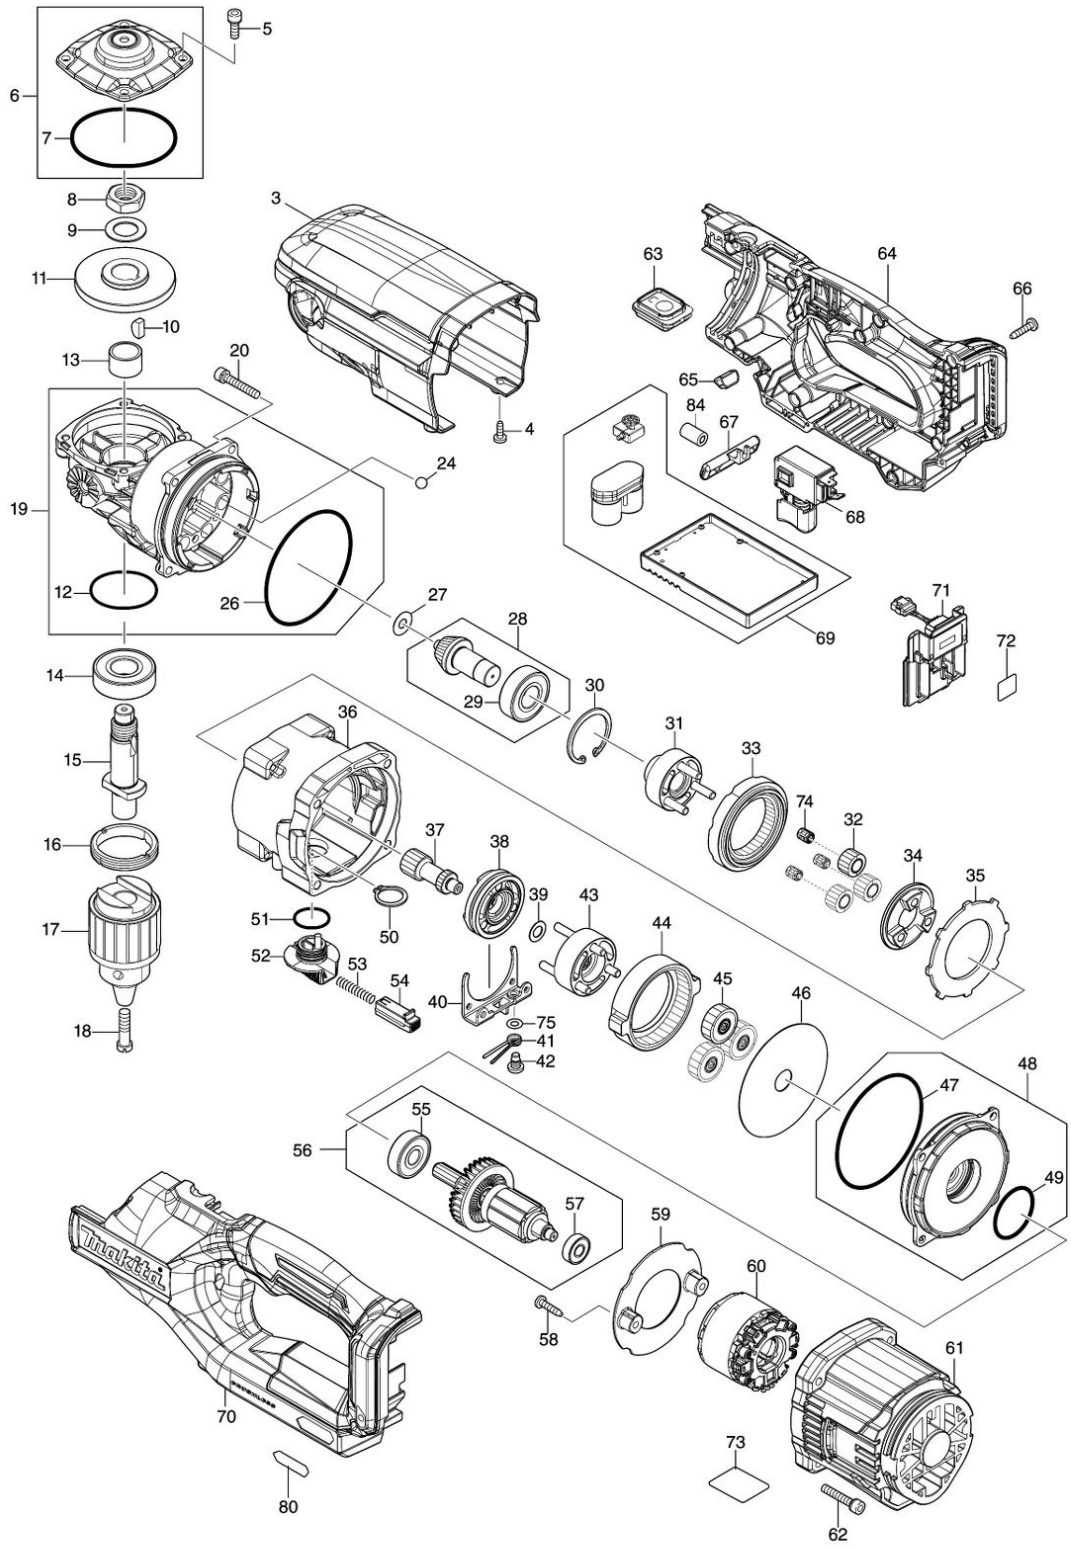

## Model No.DG001G CORDLESS EARTH AUGER

Nr.	Part nr.	Name
001	458431-1	Handgreep
002	922453-2	Inbusbout M8X30
003	458430-3	Bovendeksel DDA460
004	266026-4	Tapschroef M4X12Mm Ck A
005	911225-0	Schroef 5X16 JR3051T P
006	140A21-7	Tandwielhuisdeksel Dda460D
007	213709-7	O-Ring 63 Da4031
008	252267-8	Zeskantmoer M16x22 DDA460
009	253771-0	Sluistring 16 *
010	254032-1	Inlegspie 5
011	227416-6	Tandwiel 40 DA001G P
012	213507-9	O-Ring 40
013	257440-5	Bus 17 DDA460
014	211278-2	Kogellager 6203
015	327106-2	As DDA460
016	285842-5	Lager Borgring 36-43 Da3010/11
017	763250-5	Boorkop tandkrans S13 1,0-13,0mm
018	251463-5	Schroef LI M6x22 boork DDA460
019	141D39-9	Tandwielhuis DA001G
020	265695-8	Inbusbout M5x30mm DDA460 P
020-1	265D08-7	Inbusbout M5x30mm DDA460 P
024	216022-2	Stalen Kogel 7.0 Hr2400
026	213755-0	O-Ring 75
027	253411-0	Sluistring 6
028	140A23-3	Tandwiel 13C DA001G P
029	211228-7	Kogellager 6202Llb A
030	962153-2	Borgring R-35 A
031	140A13-6	Tandwieldrager A DDA460
032	226176-7	Tandwiel 13 DDA460
033	226177-5	Intern tandwiel 40 DDA460
034	223188-1	Nokkenschijf DDA460
035	347365-2	Sluistring 65 DDA460
036	127809-6	Tandwielkast DA001G
037	226175-9	Tandwiel 14 DDA460
038	310876-0	Koppelring DDA460
039	253215-0	Sluistring 8X14X0,5 Mm
040	347366-0	Schakelplaat DDA460
041	231657-8	Trekveer 6 Da4031
042	265628-3	Kruiskopschroef M5 DDA460
043	140A14-4	Tandwieldrager B compleet
044	226174-1	Intern tandwiel 71 DDA460
045	140A12-8	Tandwiel 29 compleet DDA460
046	253412-8	Sluistring 15
047	213755-0	O-Ring 75
048	140A20-9	Motorsteun DDA460
049	213406-5	O-Ring 30